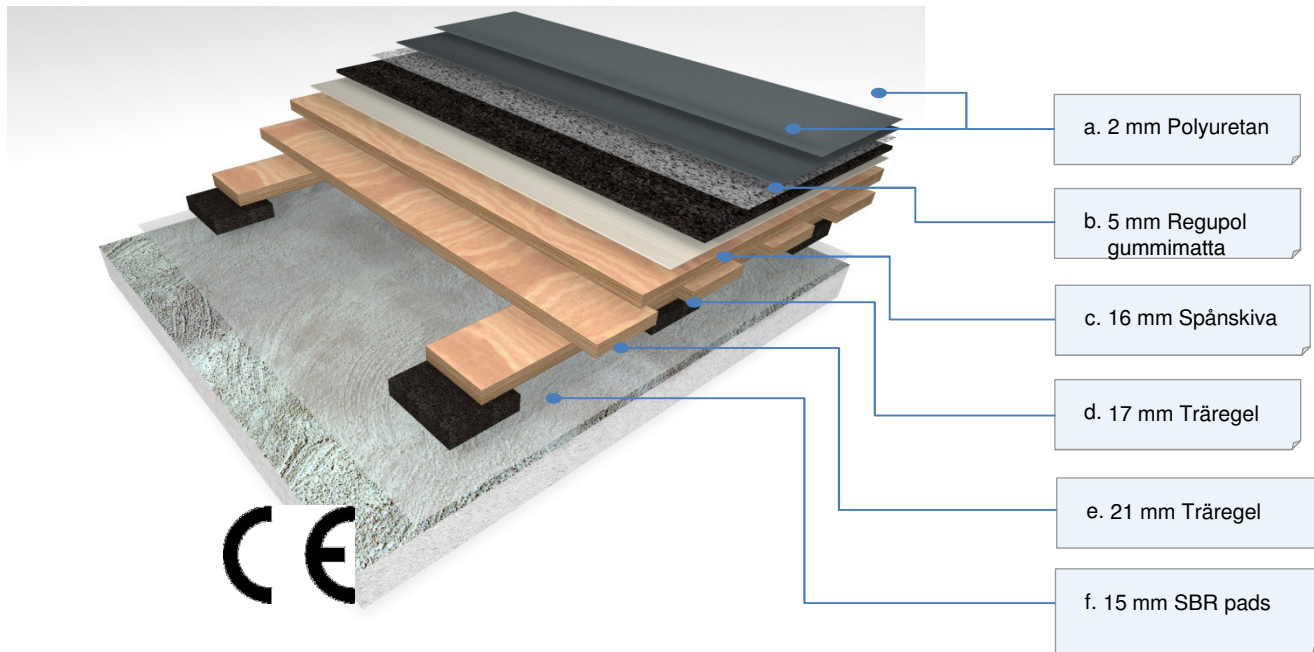

Pulastic Elite Classic 70

Pulastic Elite Classic 70 är ett kombielastiskt mångfunktionellt sportgolv med enastående komfort egenskaper väldigt passande för träning och tävling, kombinerat med mycket god beständighet mot mekanisk belastning.

Uppfyller samtliga krav enligt EN 14904:2006, C4.

Pulastic Elite Classic 70 är tillverkat enligt ISO 9001 för kvalitét kontroll och ISO14001 för miljö.

- a+b. Pulastic Classic 70 bestående av:
2 mm Polyuretan på 5 mm gummimatta.
- c. 16 mm Golvspånskiva.
 - d. 17 mm x 95 mm Träregel
 - e. 21 mm x 95 mm Träregel
 - f. 15 mm SBR pads.

Bygghöjd: 76 mm

Testresultat Pulastic Elite Classic 70

Mätning	Testresultat	Krav enligt EN 14904:2006, C4
Stötupptagning	64%	55-75%
Deformation	3,8mm	2,3-5,0mm
VDp*	0,63mm	0,5-2,0mm
Rullande last	>1500Nm	Min 1500Nm
Bollstuds	93%	Min 90%
Friktion	98	80-110