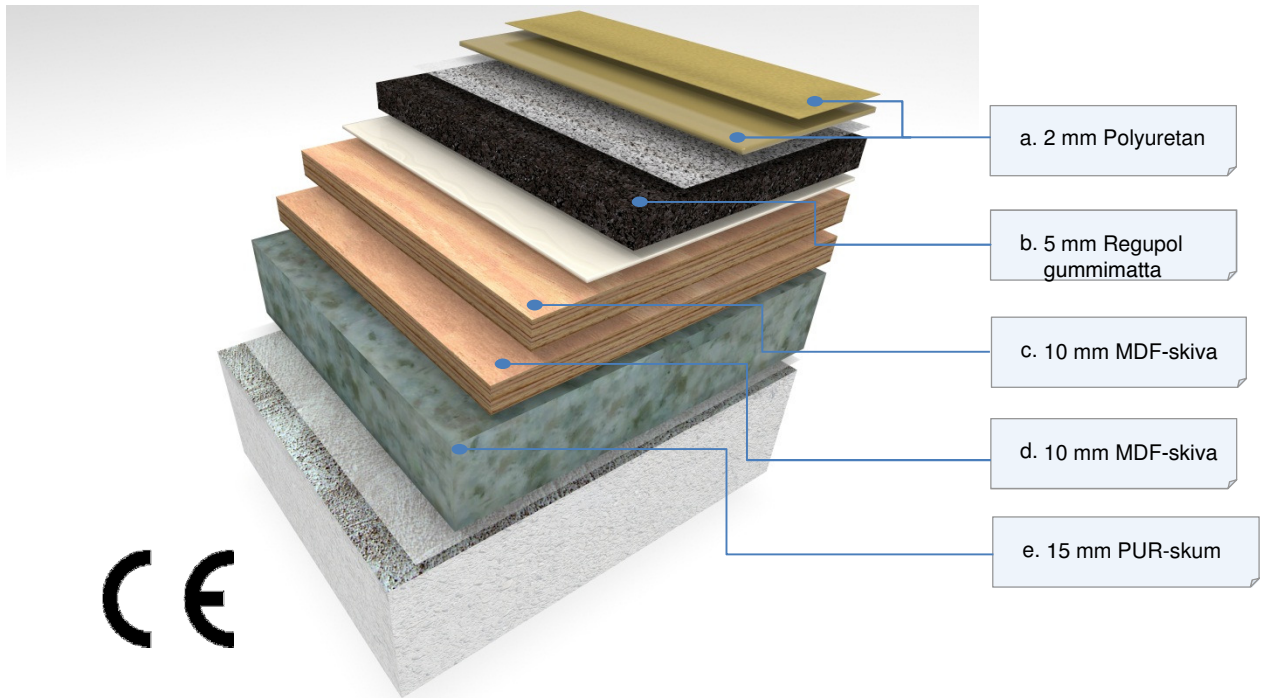

## Pulastic Elite Comfort 70 (BH42)

Pulastic Elite Comfort 70 är ett kombielastiskt mångfunktionellt sportgolv med enastående komfort egenskaper, passande för träning och tävling, kombinerat med mycket god beständighet mot mekanisk belastning.

Uppfyller samtliga krav enligt EN 14904:2006, C4.

Pulastic Elite Comfort 70 är tillverkat enligt ISO 9001 för kvalitét kontroll och ISO14001 för miljö.

a+b. Pulastic Elite Comfort 70 bestående av:  
2 mm Polyuretan på 5 mm gummimatta.

c. 10 mm MDF-skiva

d. 10 mm MDF-skiva

e. 15 mm PUR-skum

Bygghöjd: 42 mm

Mätning	Testresultat	Krav enligt EN 14904:2006, C4
Stötupptagning	<b>59%</b>	55-75%
Deformation	<b>3,9mm</b>	2,3-5,0mm
VDp	<b>0,63mm</b>	0,5-2,0mm
Rullande last	<b>&gt;1500Nm</b>	Min 1500Nm
Bollstuds	<b>97%</b>	Min 90%
Friktion	<b>98</b>	80-110