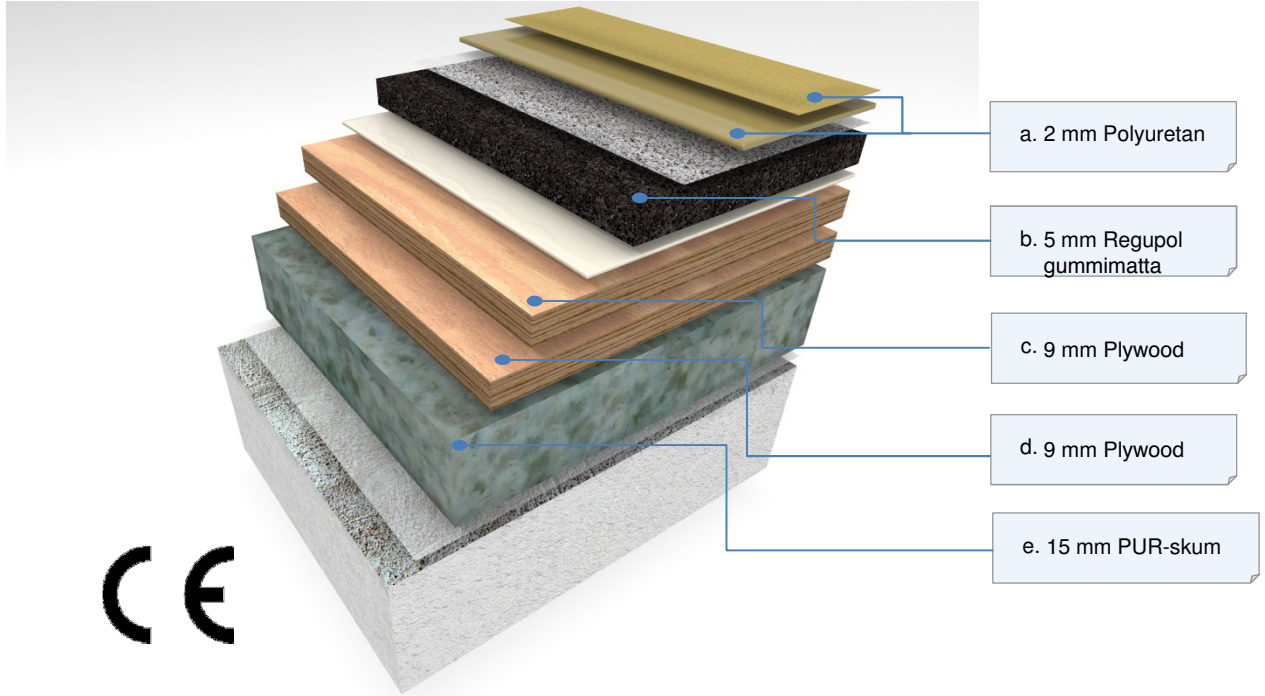

Pulastic Elite Comfort 70 (BH40)

Pulastic Elite Comfort 70 är ett kombielastiskt mångfunktionellt sportgolv med enastående komfort egenskaper, passande för träning och tävling, kombinerat med mycket god beständighet mot mekanisk belastning.

Uppfyller samtliga krav enligt EN 14904:2006, C4.

Pulastic Elite Comfort 70 är tillverkat enligt ISO 9001 för kvalitét kontroll och ISO14001 för miljö.

a+b. Pulastic Classic 70 bestående av:
2 mm Polyuretan på 5 mm gummimatta.

c. 9 mm Plywood-skiva

d. 9 mm Plywood-skiva

e. 15 mm PUR-skum

Bygghöjd: 40 mm

Mätning	Testresultat	Krav enligt EN 14904:2006, C4
Stötupptagning	60%	55-75%
Deformation	4,5mm	2,3-5,0mm
VDp	0,63mm	0,5-2,0mm
Rullande last	>1500Nm	Min 1500Nm
Bollstuds	94%	Min 90%
Friktion	98	80-110